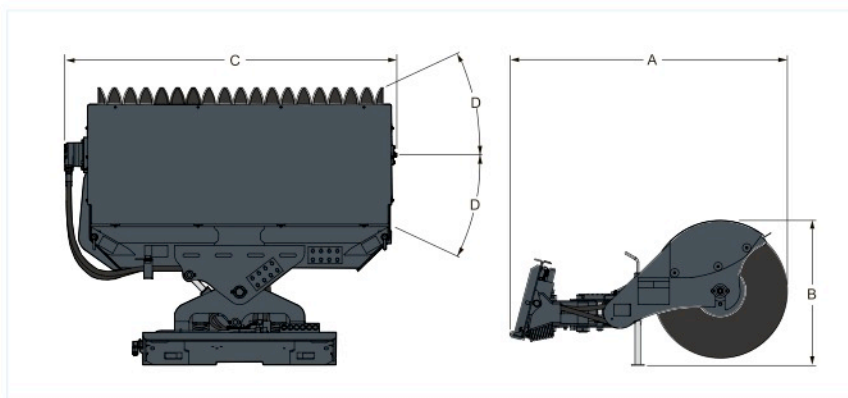

Zamiatarka kątowa | Przystawki

Wyposażenie standardowe

- Zamiatanie płaskie w kierunku krawężnika lub muru po prawej stronie
- Regulacja zamiatarki za pomocą przyrządów sterowniczych obsługiwanych palcami umieszczonych w panelu sterowania osprzętu (sprzedawany osobno) zamocowanym w kabinie
- Zamiatarka 48-calowa z 3 położeniami kątowymi ustawianymi ręcznie
- Silnik wysokoobrotowy do usuwania ciężkiego materiału
- Sprawdzone, wymienne szczotki wodne
- Stożki do przechowywania zapobiegają odkształceniu szczotki, gdy nie jest używana.
- Polipropylen, wytrzymały materiał, z którego wykonane są szczotki.

Ciężar i wymiary

	Ciężar roboczy (kg)	Ciężar transportowy (kg)	Szerokość całkowita (C) (mm)	Wysokość całkowita (B) (mm)	Długość całkowita (A) (mm)
Zamiatarka kąтова 48 " / 122 cm	118	132	1395	580	1190
Zamiatarka kąтова 68 " / 173 cm	390	417	2009	879	1680
Zamiatarka kąтова 84 " / 213 cm	428	472	2416	879	1680
Zamiatarka kąтова 84 " / 213 cm (teleskopowa)	440	484	2451	884	1745

Charakterystyka i osiągi

	Szerokość zmiatania na wprost (mm)	Szerokość zmiatania przy pełnym kącie (mm)	Średnica szczotki (mm)	Liczba sekcji szczotek (zyg-zak - prosto)	Stopnie kąta (D) (°)	Zakres przepływu (l/min)
Zamiatarka kąтова 48 " / 122 cm	1219	1055 przy 30°	543	23 - 4	± 30 (ręcznie)	30 - 50
Zamiatarka kąтова 68 " / 173 cm	1727	1600 przy 25°	813	33 - 2	± 25 (hydr. cyl.)	30 - 68
Zamiatarka kąтова 84 " / 213 cm	2134	1956 przy 25°	813	48 - 2	± 25 (hydr. cyl.)	57 - 106
Zamiatarka kąтова 84 " / 213 cm (teleskopowa)	2134	1956 przy 25°	813	48 - 2	± 25 (hydr. cyl.)	57 - 106