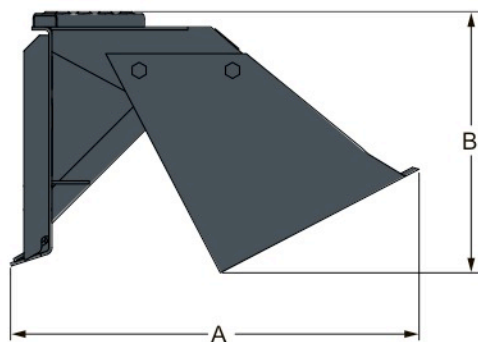

## Zastosowanie

- Miejskie prace porządkowe
- Szkolkarstwo
- Kształtowanie krajobrazu
- Pielęgnacja parków

	Nr jedn.	Możliwość współpracy z ładowarką
12''' (30 cm) Kopaczka	6719754	S100, S130, S150, S160, S175, S185, S205, S220, S250, S300, S330, T140, T190
16''' (41 cm) Kopaczka	6719755	S100, S130, S150, S160, S175, S185, S205, S220, S250, S300, S330, T140, T190
25''' (63 cm) Kopaczka	6719756	S130, S150, S160, S175, S185, S205, S220, S250, S300, S330, T140, T190
30''' (76 cm) Kopaczka	6719757	S130, S150, S160, S175, S185, S205, S220, S250, S300, S330, T140, T190
36''' (91 cm) Kopaczka	6719758	S130, S150, S160, S175, S185, S205, S220, S250, S300, S330, T140, T190

## Ciężar i wymiary

	Ciężar roboczy (kg)	Ciężar transportowy (kg)	Szerokość całkowita (C) (mm)	Wysokość całkowita (B) (mm)	Długość całkowita (A) (mm)
12''' (30 cm) Kopaczka	116	125	1153	719	1372
16''' (41 cm) Kopaczka	120	129	1153	745	1382
25''' (63 cm) Kopaczka	132	141	1153	738	1325
30''' (76 cm) Kopaczka	139	148	1153	759	1337
36''' (91 cm) Kopaczka	147	156	1153	776	1343

## Charakterystyka i osiągi

	Szerokość kopania (mm)	Szerokość kopania (mm)
12''' (30 cm) Kopaczka	1219	305
16''' (41 cm) Kopaczka	1219	406
25''' (63 cm) Kopaczka	1219	635
30''' (76 cm) Kopaczka	1219	762
36''' (91 cm) Kopaczka	1219	914